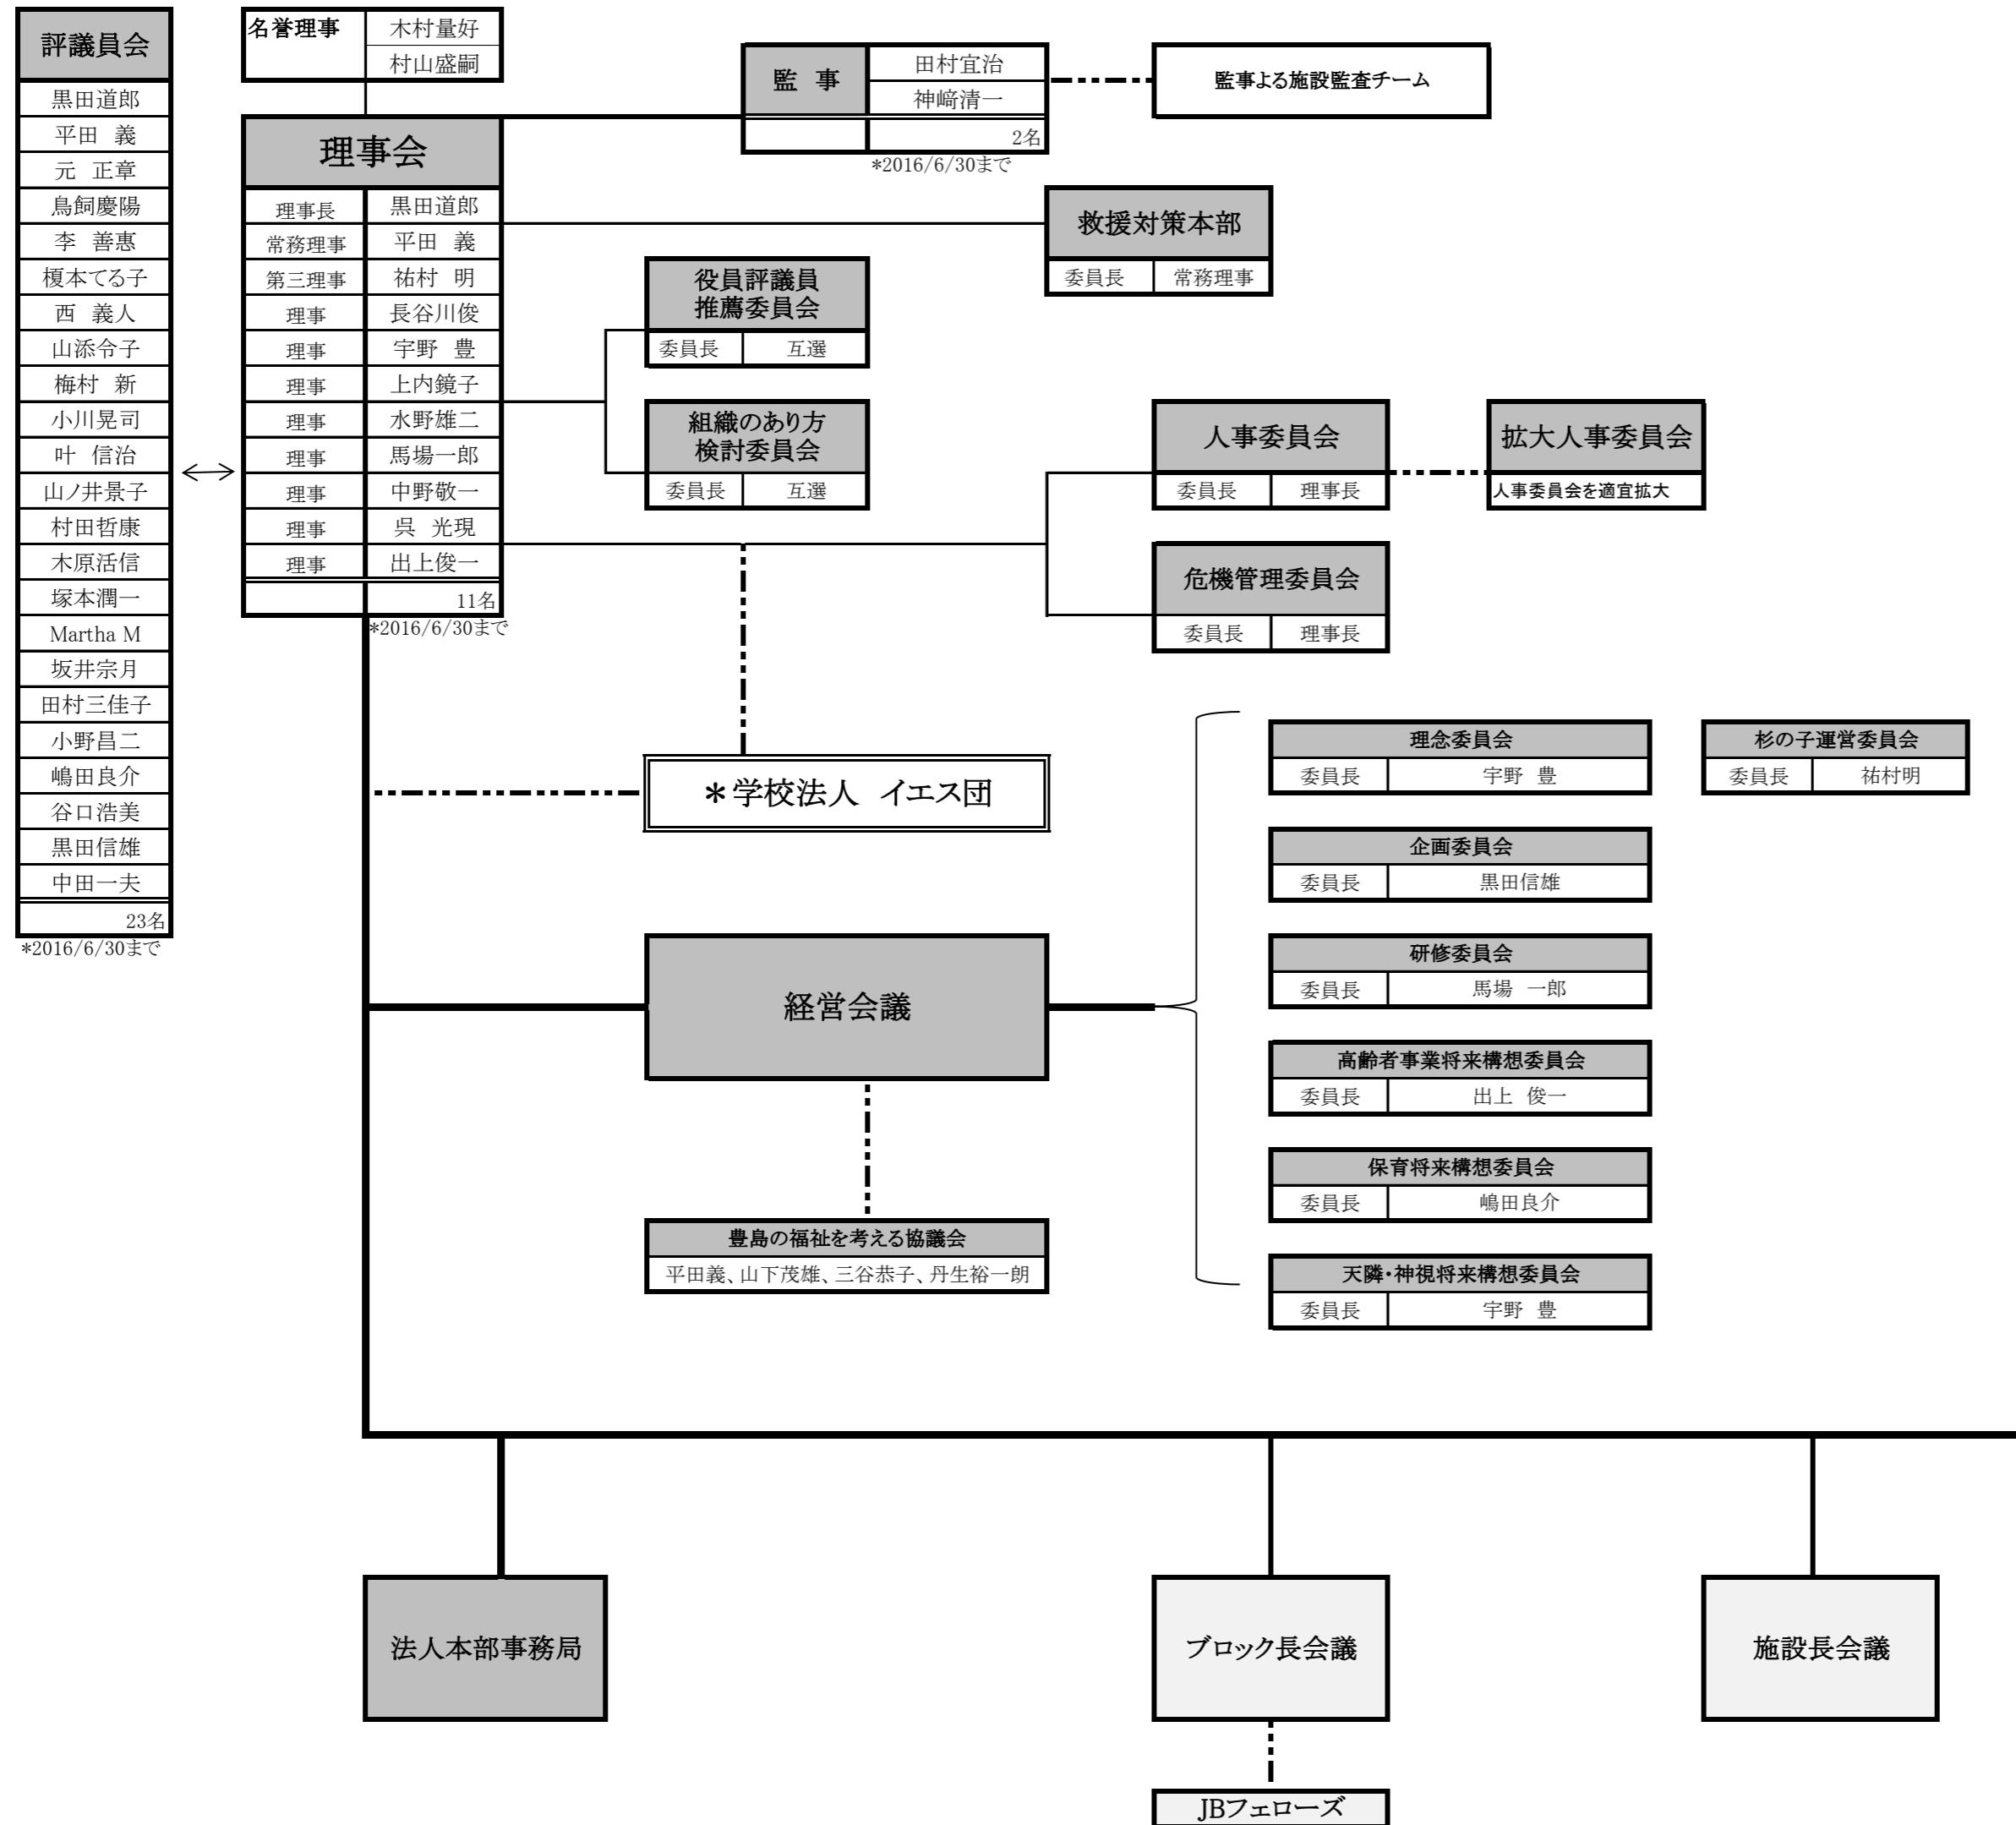

2016年度 イエス団組織図

別表1

	施設名	施設長名
京都ブロック会議	愛隣館研修センター	平田 義
	愛隣デイサービスセンター	
	遊隣、シサム、あいりん、ゆうりん	
	空の鳥幼稚園	
	野の百合保育園	井桁 光
	桃陵乳児保育園	宇野 豊
	桃陵保育園	木村アサ
	ぶどうの木保育園	木村 耕
	くずは光の子保育園	柴田弘子
	宇山光の子保育園	藤田英朗
大阪ブロック会議	ガーデン エル(乳児院)	中野陽介
	ガーデン ロイ(児童養護施設)	高田裕之
	ハンナ(ファミリーホーム)	中野陽介
	ガーデン天使	嶋田真奈
	四貫島友隣館	嶋田良介
	天使保育園	
	天使虹の園	柳本英里
	天使ベビーセンター	小椋安子
	聖浄保育園	峰 浩美
	馬見労務保育園	齋藤浩敏
	愛之園保育園	神谷羊子
	東兵庫ブロック会議	【学校法人】甲子園二葉幼稚園
みどり野保育園		中田一夫
一麦保育園		平良嘉男
友愛幼稚園		馬場一郎
兵庫ブロック	二宮児童館	出上俊一
	杉の子保育園	
	真愛ホーム 特養・短期入所・東部支援	
	通所・HH	
	包括支援	
	東川崎高齢者ケアセンター真愛 通所	
	包括・小規模多機能	
	真愛くもちホーム	
	レジデンス神仙寺しんあい	
	真愛たきやまホーム	
	楠葉新生園	
	神視保育園	
四国ブロック会議	天隣乳児保育園*	岡山泰典
	のぞみ保育園*	植月優子
	光の子保育園	黒田信雄
	かがわ子ども子育て支援センター	山下茂雄
	神愛館	藤澤孝子
	育愛館	三谷恭子
賀川記念館	瞳保育所*	丹生裕一郎
	豊島ナオミ荘*	馬場一郎
	館長	西 義人
	参事	

* に関しては、統括施設長を別に設ける。